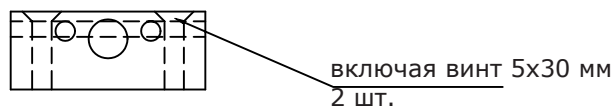

## Комплектность механизма:

Крепление двери для синхронного механизма, 2 шт.

Коннектор синхронного механизма, 2 шт.

Дефлектор, 2 шт.

Стальной тросик  
10 метров